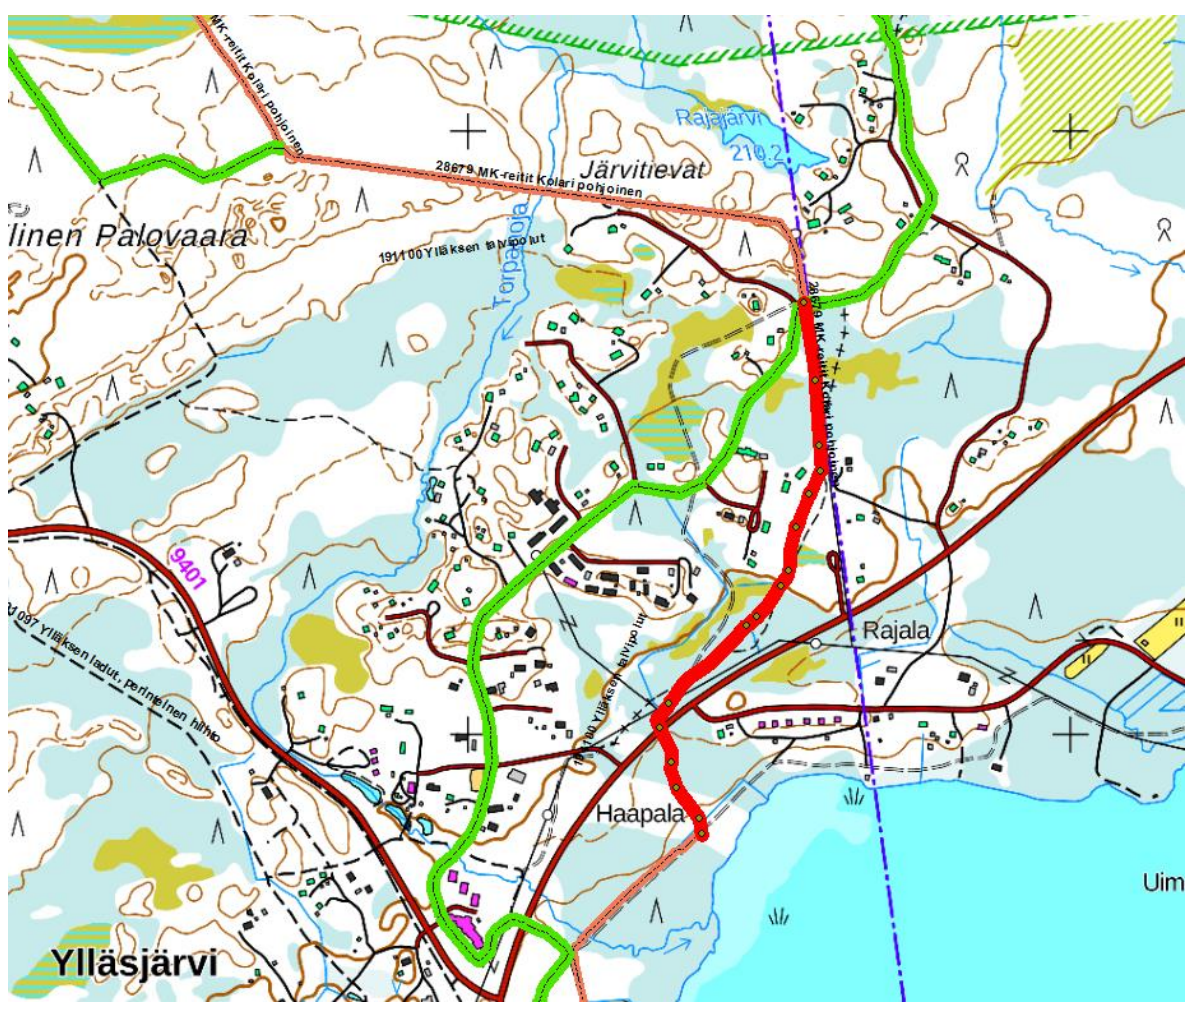

TIEDOTE 14.03.2023

Kolarin kunta ja Metsähallituksen Luontopalvelut ovat toteuttaneet yhdessä Ylläsjärvi – Kesänkijärvi maastoreitti -investointihanketta vuoden 2022 sulanmaan aikana. Hanke on Lapin ELY-keskuksen Maaseuturahaston rahoittama. Hankkeessa on kunnostettu Ylläsjärvi - Kesänkijärvi reittiosuutta n. 9360 metriä, ympärivuotista ja monipuolista matkailua sekä paikallisia palvelevaksi kokonaisuudeksi. Reitistä on tullut erinomaista palautetta käyttäjiltä sekä yhteistyökumppaneilta. Hankkeen tavoite, jonka mukaan reitti tulee olemaan yksi pääväylistä Ylläs Ski Resort Ylläsjärveltä sekä Ylläsjärven kylältä Äkäslompoloon ja toisinpäin, näyttäisi toteutuvan.

Loput maastotyöt toteutetaan alkavan kevään ja kesän aikana, kunhan maaston luonnonolosuhteet sen mahdollistavat. Maastotyöt edellyttävät toimia jonkin verran myös lumipeitteen aikana, jotta materiaalit saadaan kuljetettua ympäristöä säästäten parannettaviin kohtiin. Toimia tullaan tekemään kartan mukaisella alueella (punainen viiva). Töiden etenemisestä ja mahdollisesta vaikutuksesta reiteillä liikkumiseen tiedotetaan erikseen. **Alustavan suunnitelman mukaan materiaalien maastokuljetukset aloitetaan 17.4. alkavalla viikolla.**

Kartta kunnostettavasta hankealueesta.