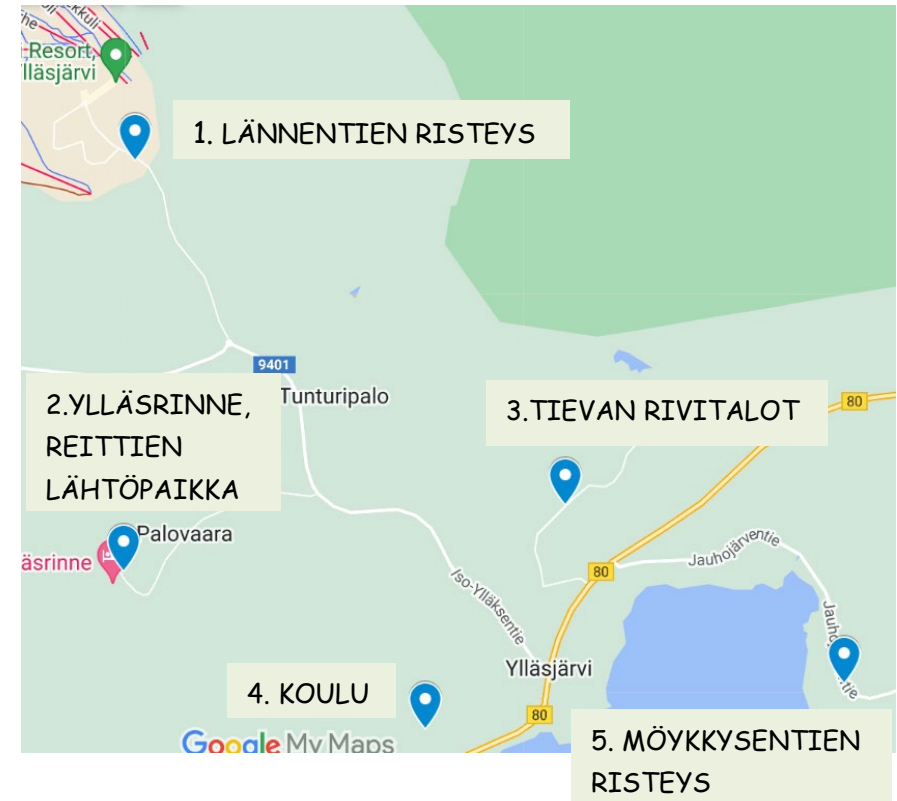

Pyöräilijän nimi:

Osoite:

Puhelinnumero (huoltaja):

Leimojen määrä (ympyröi):

1 2 3 4 5

LASTEN PYÖRÄILYRASTIT

YLLÄSJÄRVI

alle 10-vuotiaat

**PYÖRÄILE TURVALLISESTI!
MUISTA KÄYTTÄÄ PYÖRÄILYKYPÄRÄÄ!**

YMPYRÖI KUVA, JONKA LÖYDÄT RASTILTA

1. LÄNNENTIEN RISTEYS

2. HOTELLI YLLÄSRINNE, REITTIIEN LÄHTÖPAIKKA

3. TIEVAN RIVITALOJEN RISTEYS

4. KOULU

5. MÖYKKYSENTIEN RISTEYS