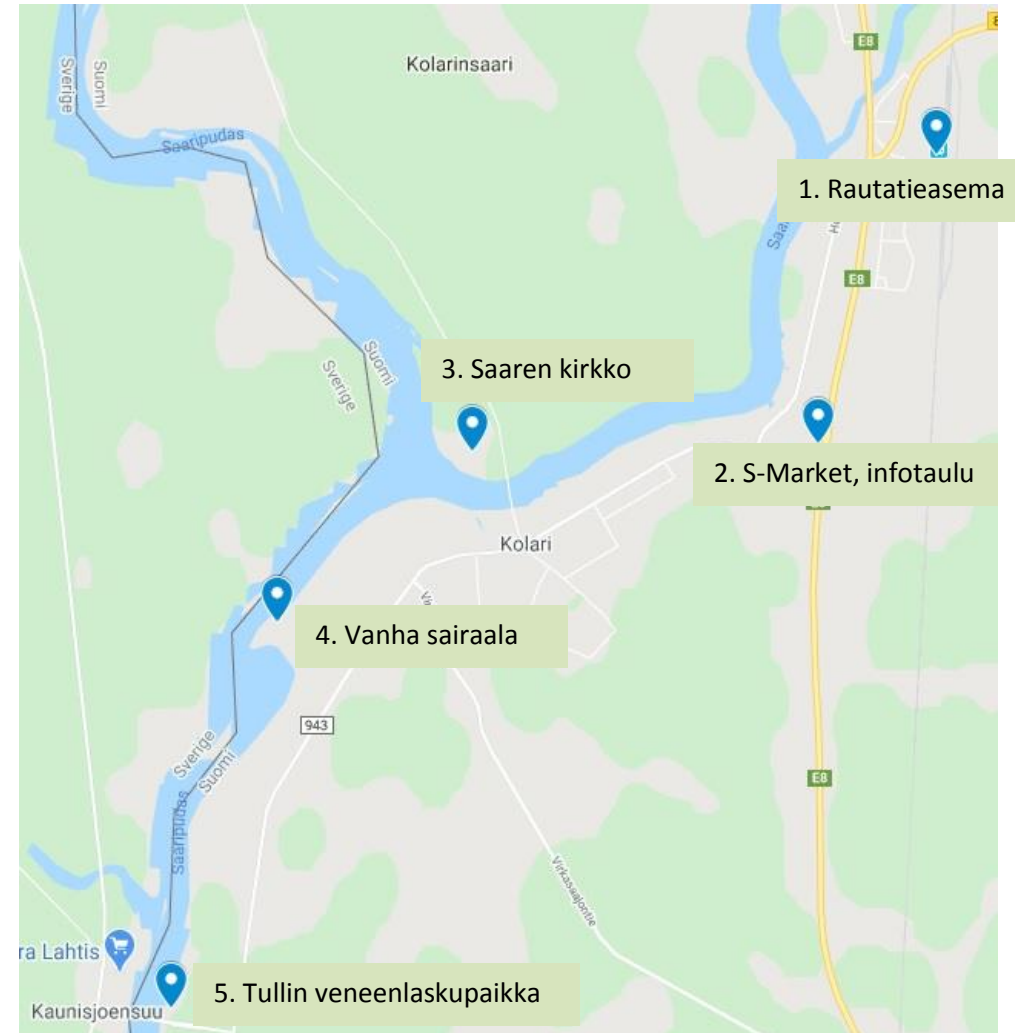

PYÖRÄILIJÄN NIMI

PYÖRÄILIJÄN IKÄ

OSOITE

PUHELINNUMERO (HUOLTAJA)

KERÄTYT RASTIT (YMPYRÖI)

1 2 3 4 5

RASTIKORTIN PALAUTUS

☺ URHEILUKENTÄLLE POSTILAATIKKOON
TAI JERELLE

☺ KUNNANVIRASTOLLE EEVA-LIISALLE

LASTEN PYÖRÄILYRASTIT KOLARIN KIRKONKYLÄ ALLE 10 -VUOTIAAT

**PYÖRÄILE TURVALLISESTI!
MUISTA KÄYTTÄÄ PYÖRÄILYKYPÄRÄÄ!**

YMPYRÖI KUVA, JONKA LÖYDÄT RASTILTA

1. RASTI: RAUTATIEASEMA

2. RASTI: S-MARKET, KOLARIN INFOTAULU

3. RASTI: SAAREN KIRKKO

4. RASTI: VANHA SAIRAALA

5. RASTI: TULLIN VENEENLASKUPAIKKA