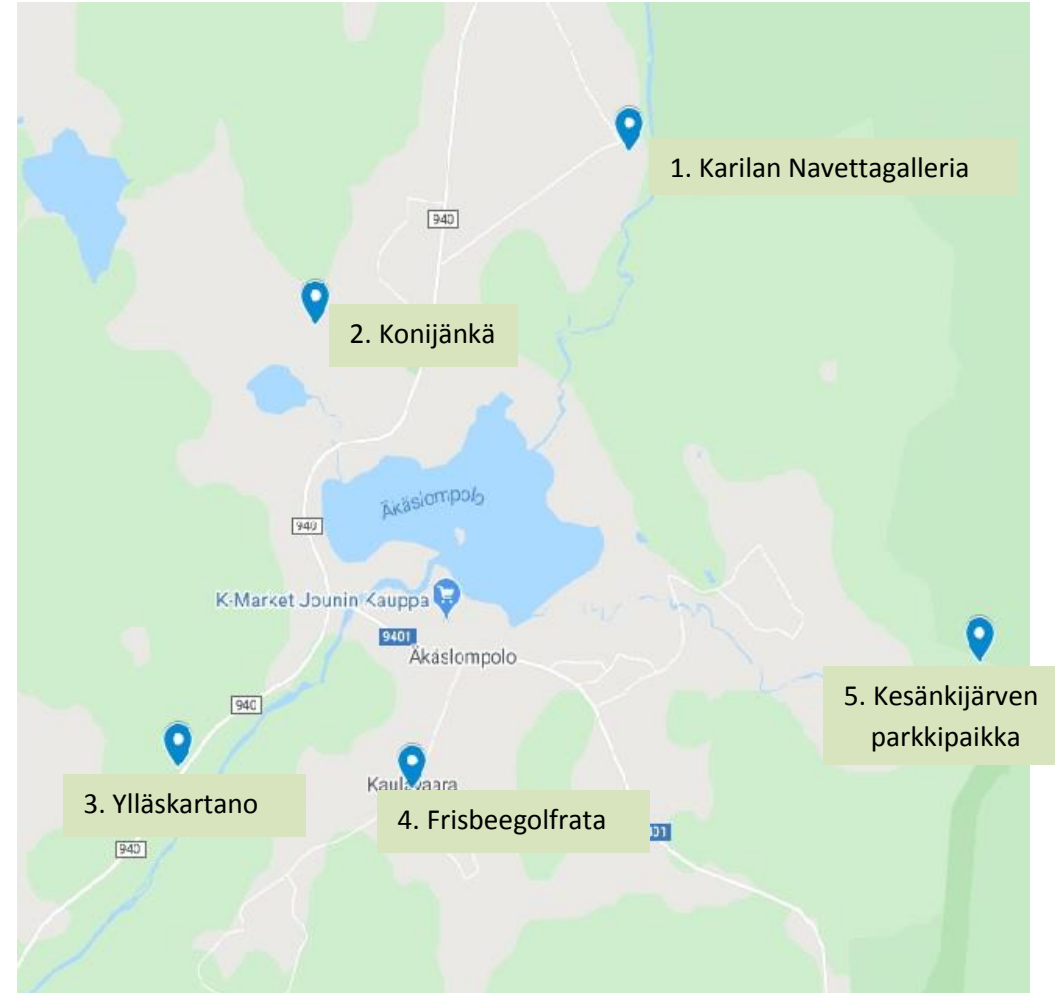

PYÖRÄILIJÄN NIMI

PYÖRÄILIJÄN IKÄ

OSOITE

PUHELINNUMERO (HUOLTAJA)

KERÄTYT RASTIT (YMPYRÖI)

1 2 3 4 5

RASTIKORTIN PALAUTUS

☺ URHEILUKENTÄLLE POSTILAATIKKOON
TAI JERELLE

☺ KUNNANVIRASTOLLE EEVA-LIISALLE

LASTEN PYÖRÄILYRASTIT ÄKÄSLOMPOLO ALLE 10 -VUOTIAAT

**PYÖRÄILE TURVALLISESTI!
MUISTA KÄYTTÄÄ PYÖRÄILYKYPÄRÄÄ!**

YMPYRÖI KUVA, JONKA LÖYDÄT RASTILTA

1. RASTI: KARILAN NAVETTAGALLERIA

2. RASTI: KONIJÄNKÄ

3. RASTI: YLLÄSKARTANO

4. RASTI: ÄKÄSLOMPOLON FRISBEEGOLFRATA

5. RASTI: KESÄNKIJÄRVEN PARKKIPAIKKA